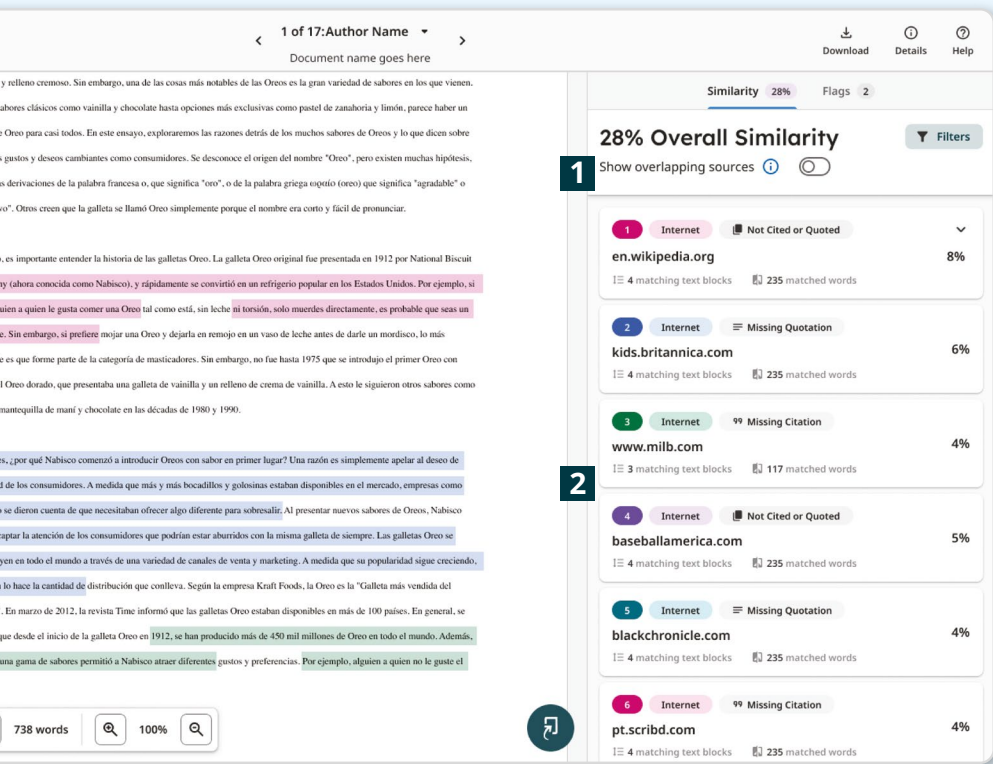

## インテグリティに関する実用的な洞察で形成的学習を後押し

Turnitinは、進化した類似性レポートのユーザー体験について発表できることを嬉しく思います。これは当社のイノベーションに対する取り組みをさらなる高みへと導くものです。新しいレポートでは、刷新された直感的なインターフェイスと最新のビューにより、ユーザー体験が向上しています。より洞察に富むインテグリティ（誠実性・公平性・一貫性）のチェック機能を導入し、慎重に再設計されたレポートで、結果の解釈と対応、アカデミック・ライティングのスキル強化につながる形成的学習ツールとしての使用がさらに簡単になりました。

### 1 直感的なタブのナビゲーション

新しくなったタブのナビゲーションで、ユーザーは類似性検知やフラッグパネルなどの各種レポート機能に簡単にアクセスできるようになり、シームレスな切り替えを実現しています。

### 2 シンプルな設定

新しいフィルターパネルには、不要な一致を除外したり、データベースの設定を変更したりできるさまざまなオプションがあり、ユーザーはレポートをカスタマイズして分析を合理化できます。